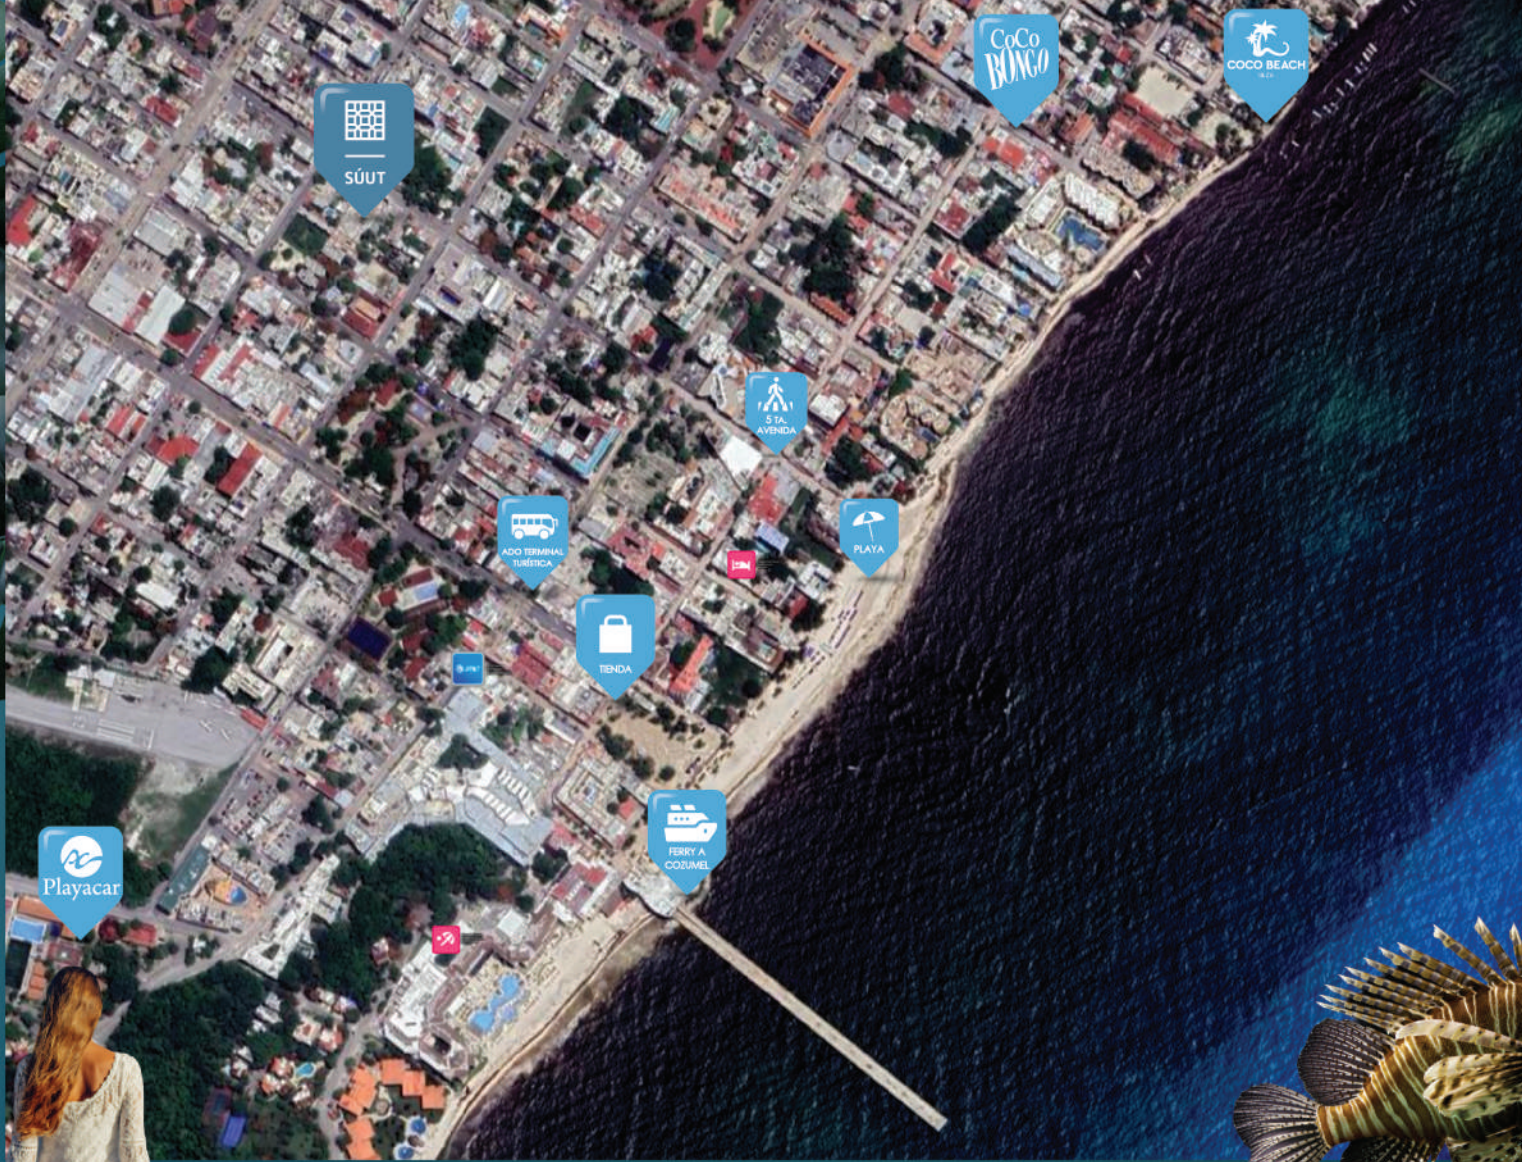

ÁREA LOUNGE |  
LOUNGE AREA

JARDÍN ZEN |  
ZEN GARDEN

SEGURIDAD 24/7 |  
24/7 SECURITY

LOBBY |  
LOBBY

ELEVADORES |  
ELEVATORS

Amenidades | Amenities

Ubicado a sólo **5 minutos** de los mejores atractivos en Playa del Carmen.

*Playa Turquesa | La 5ta Avenida | Ferry hacia Cozumel entre otros.*

Just **5 minutes** walking from the best attractions in Playa del Carmen.

*Turquoise Beaches | 5 th Avenue | Ferry to Cozumel among others.*

Ubicación Premium | Location